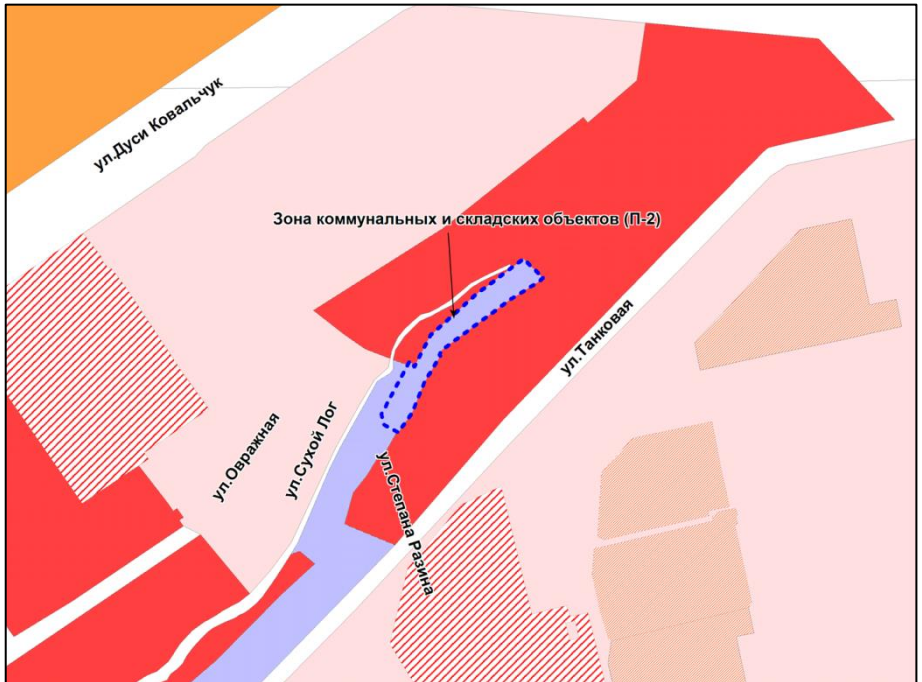

Приложение 45
к решению Совета депутатов
города Новосибирска
от _____ № _____

Фрагмент карты градостроительного зонирования территории города Новосибирска

Масштаб 1 : 5000