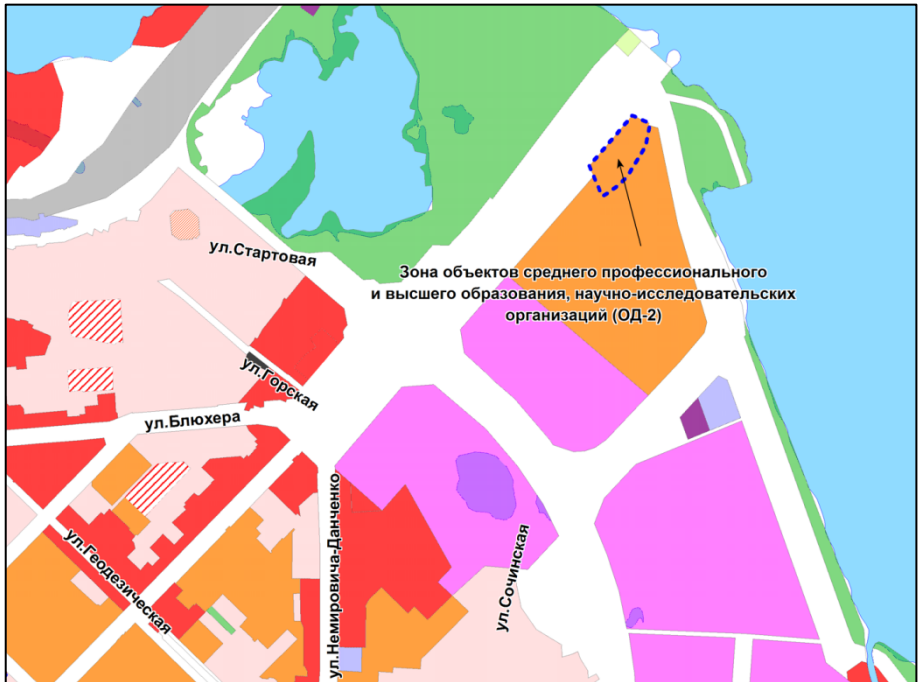

Приложение 35
к решению Совета депутатов
города Новосибирска
от _____ № _____

Фрагмент карты градостроительного зонирования территории города Новосибирска

Масштаб 1 : 20000