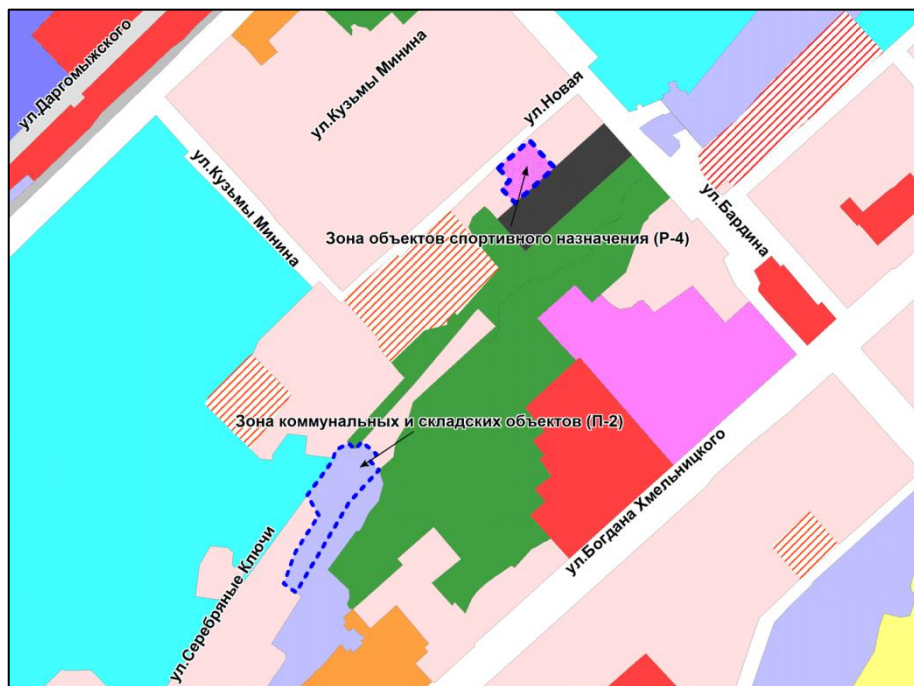

---

Приложение 9  
к решению Совета депутатов  
города Новосибирска  
от \_\_\_\_\_ № \_\_\_\_\_

Фрагмент карты градостроительного зонирования территории города Новосибирска

Масштаб 1 : 15000

---

Приложение 10  
к решению Совета депутатов  
города Новосибирска  
от \_\_\_\_\_ № \_\_\_\_\_

Фрагмент карты градостроительного зонирования территории города Новосибирска

Масштаб 1 : 10000

---

Приложение 11  
к решению Совета депутатов  
города Новосибирска  
от \_\_\_\_\_ № \_\_\_\_\_

Фрагмент карты градостроительного зонирования территории города Новосибирска