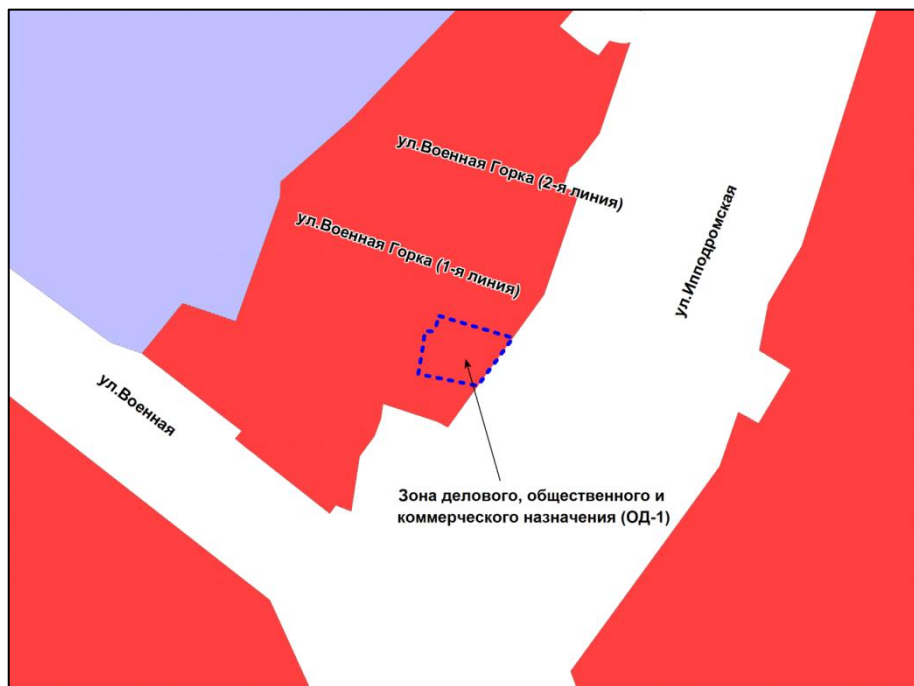

Приложение 37
к решению Совета депутатов
города Новосибирска
от _____ № _____

Фрагмент карты градостроительного зонирования территории города Новосибирска

Масштаб 1 : 2500