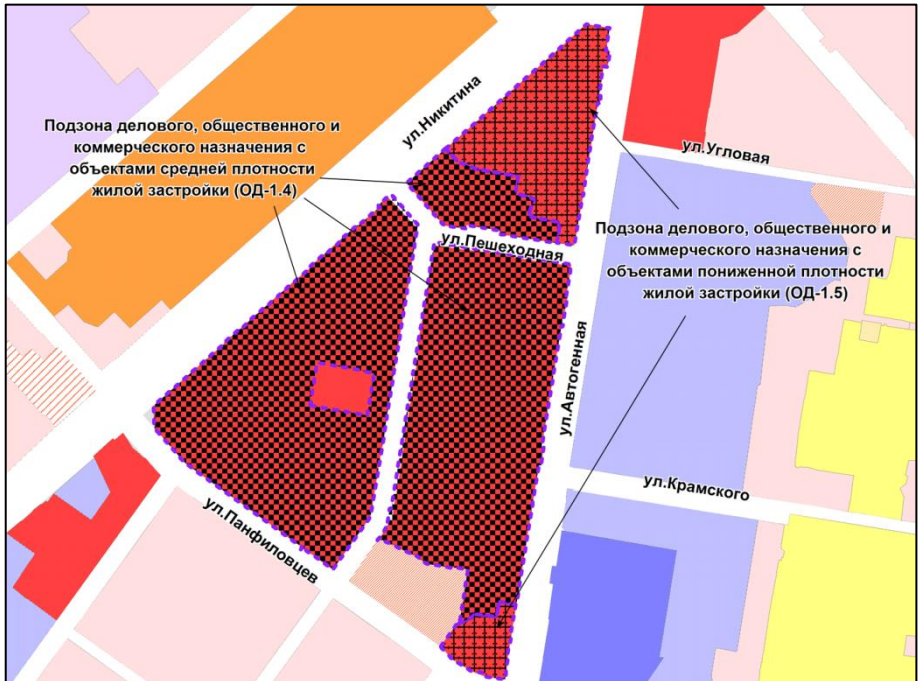

Фрагмент карты градостроительного зонирования территории города Новосибирска

Масштаб 1 : 10000

---

Приложение 53  
к решению Совета депутатов  
города Новосибирска  
от \_\_\_\_\_ № \_\_\_\_\_

Фрагмент карты градостроительного зонирования территории города Новосибирска