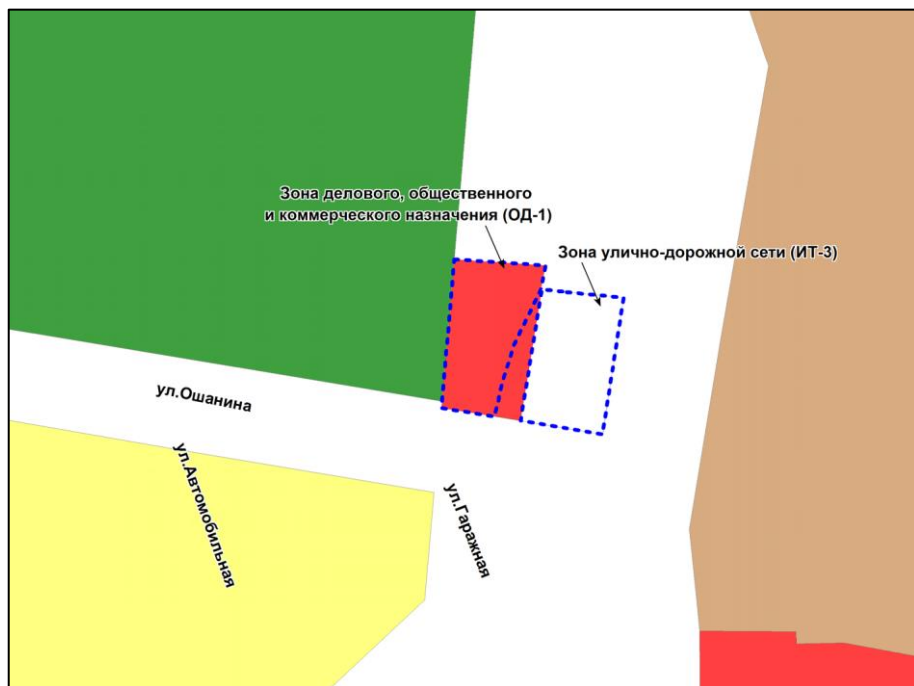

Приложение 39
к решению Совета депутатов
города Новосибирска
от _____ № _____

Фрагмент карты градостроительного зонирования территории города Новосибирска

Масштаб 1 : 2500