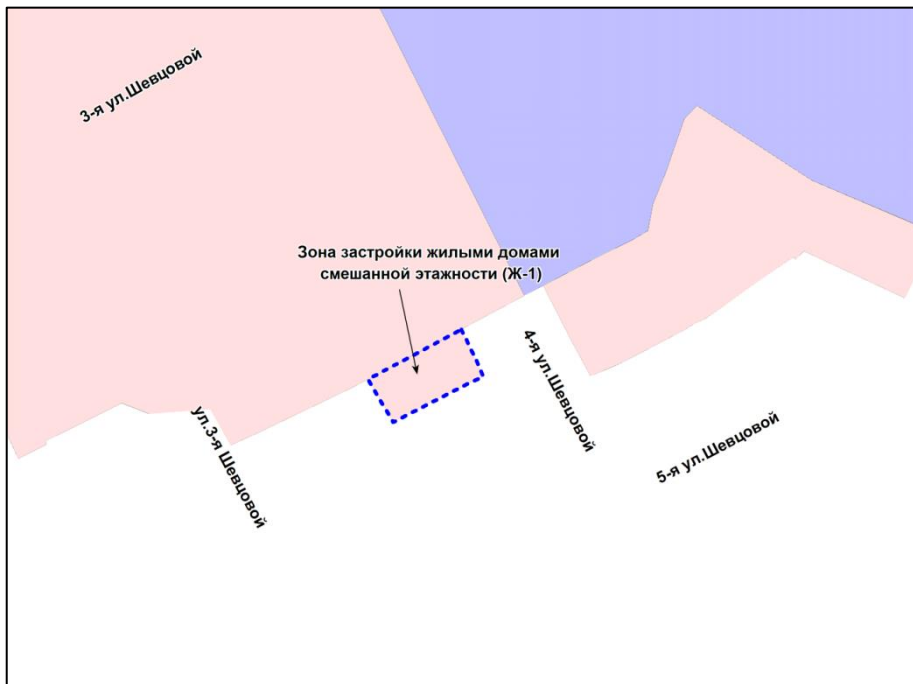

Приложение 43
к решению Совета депутатов
города Новосибирска
от _____ № _____

Фрагмент карты градостроительного зонирования территории города Новосибирска

Масштаб 1 : 1250