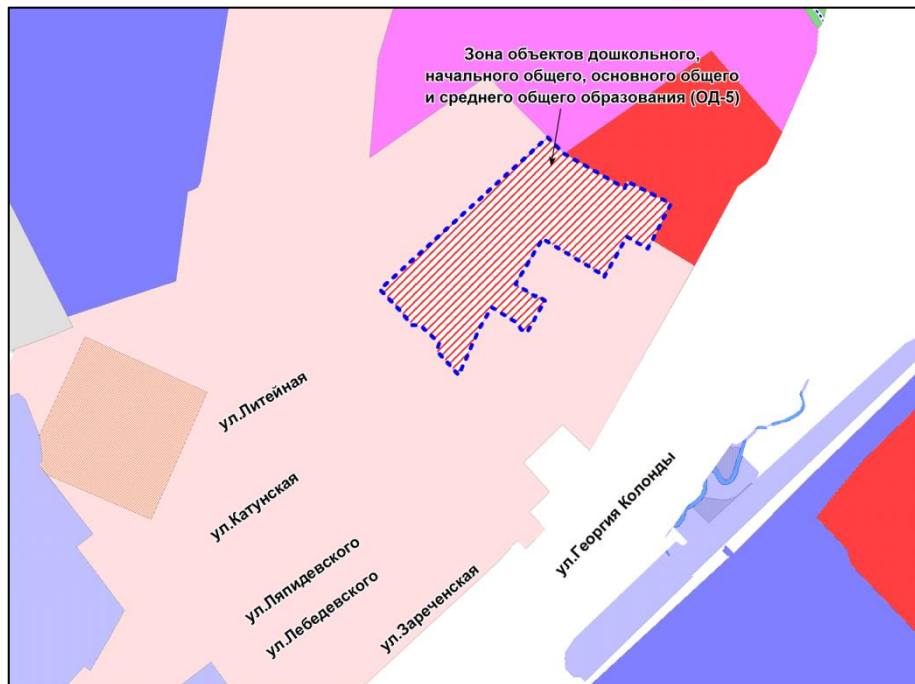

Приложение 36
к решению Совета депутатов
города Новосибирска
от _____ № _____

Фрагмент карты градостроительного зонирования территории города Новосибирска

Масштаб 1 : 7000