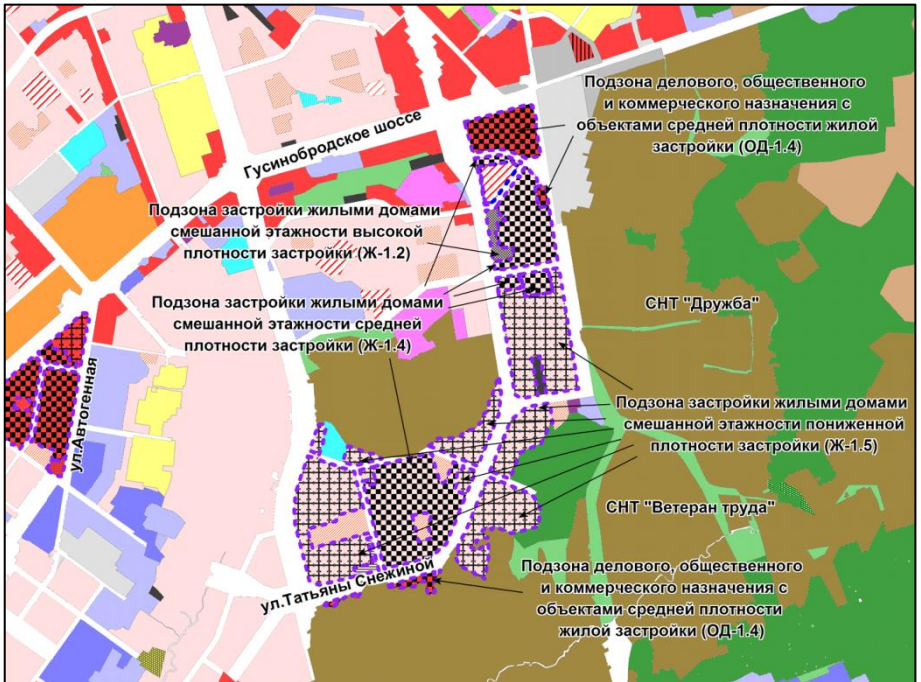

Приложение 50
к решению Совета депутатов
города Новосибирска
от _____ № _____

Фрагмент карты градостроительного зонирования территории города Новосибирска

Масштаб 1 : 40000