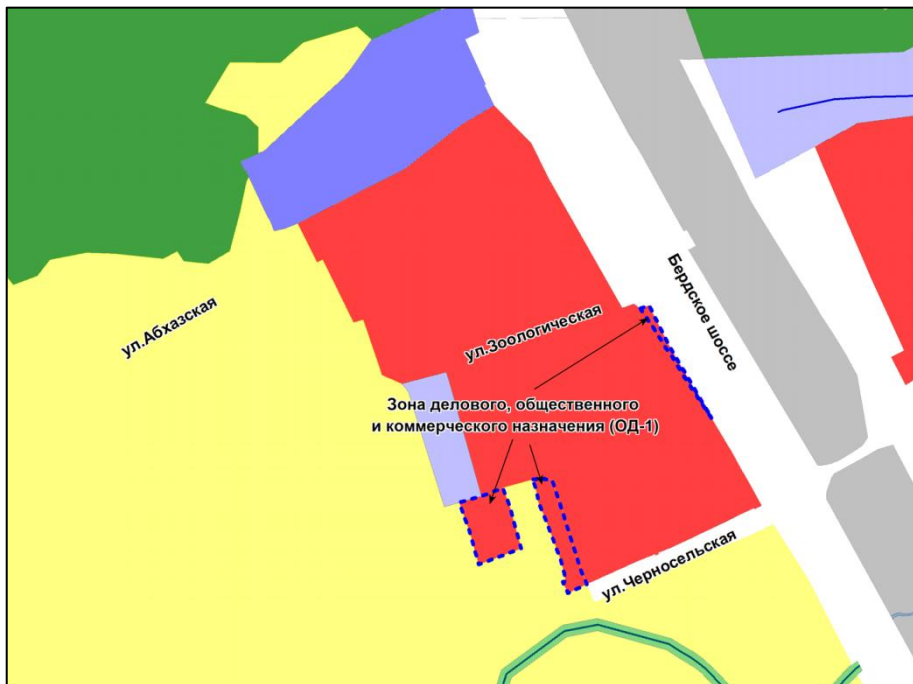

Приложение 58
к решению Совета депутатов
города Новосибирска
от _____ № _____

Фрагмент карты градостроительного зонирования территории города Новосибирска

Масштаб 1 : 5000