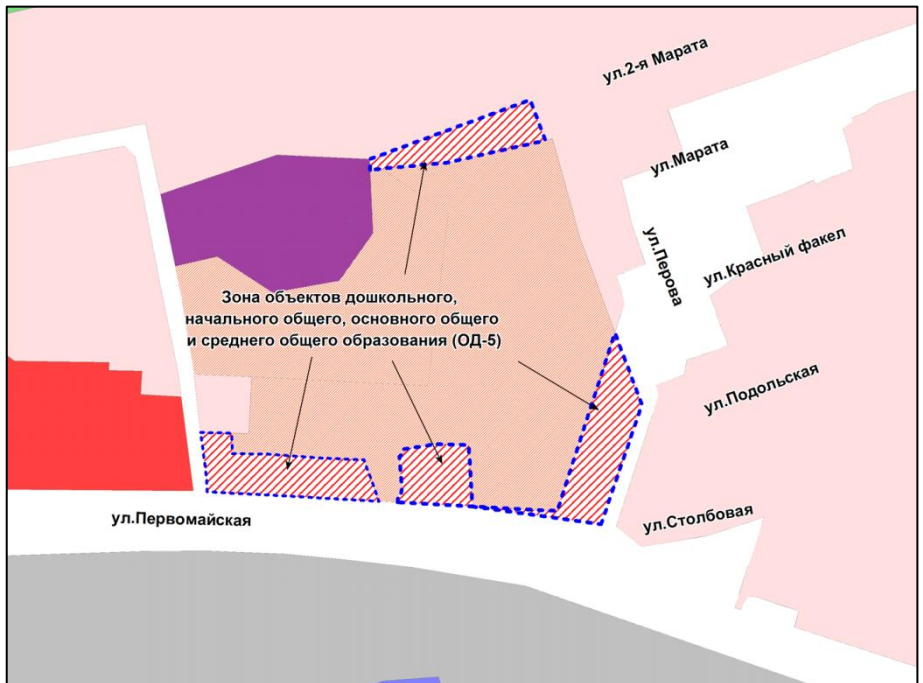

Приложение 28  
к решению Совета депутатов  
города Новосибирска  
от \_\_\_\_\_ № \_\_\_\_\_

Фрагмент карты градостроительного зонирования территории города Новосибирска

Масштаб 1 : 10000

---

Приложение 29  
к решению Совета депутатов  
города Новосибирска  
от \_\_\_\_\_ № \_\_\_\_\_

Фрагмент карты градостроительного зонирования территории города Новосибирска

Масштаб 1 : 5000

---

Приложение 30  
к решению Совета депутатов  
города Новосибирска  
от \_\_\_\_\_ № \_\_\_\_\_

Фрагмент карты градостроительного зонирования территории города Новосибирска