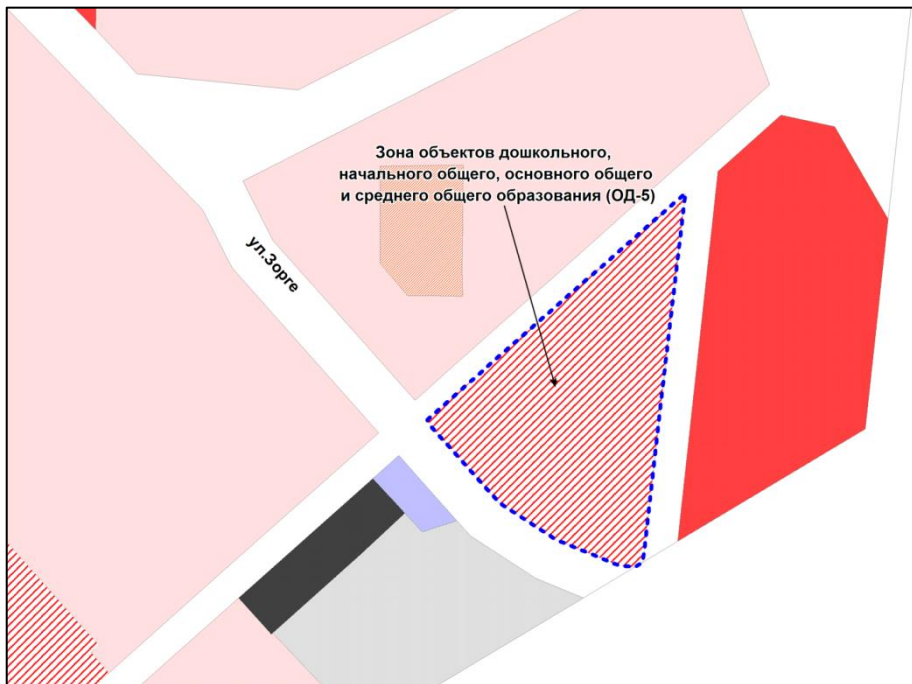

Приложение 1  
к решению Совета депутатов  
города Новосибирска  
от \_\_\_\_\_ № \_\_\_\_\_

Фрагмент карты градостроительного зонирования территории города Новосибирска

Масштаб 1 : 2500

---

Приложение 2  
к решению Совета депутатов  
города Новосибирска  
от \_\_\_\_\_ № \_\_\_\_\_

Фрагмент карты градостроительного зонирования территории города Новосибирска

Масштаб 1 : 10000

---

Приложение 3  
к решению Совета депутатов  
города Новосибирска  
от \_\_\_\_\_ № \_\_\_\_\_

Фрагмент карты градостроительного зонирования территории города Новосибирска