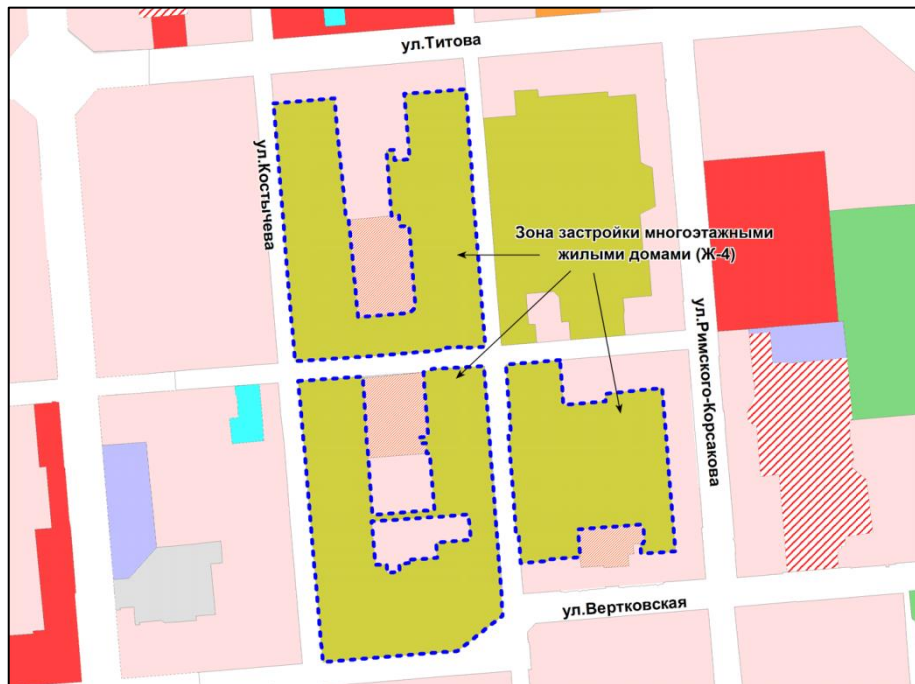

Приложение 52
к решению Совета депутатов
города Новосибирска
от _____ № _____

Фрагмент карты градостроительного зонирования территории города Новосибирска

Масштаб 1 : 10000