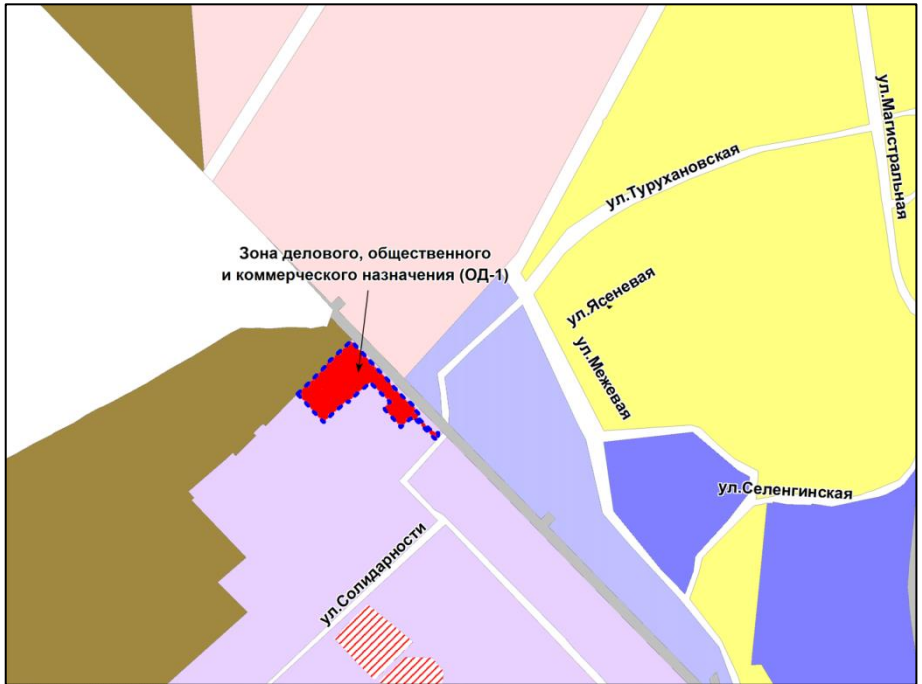

Фрагмент карты градостроительного зонирования территории города Новосибирска

Масштаб 1 : 15000

---