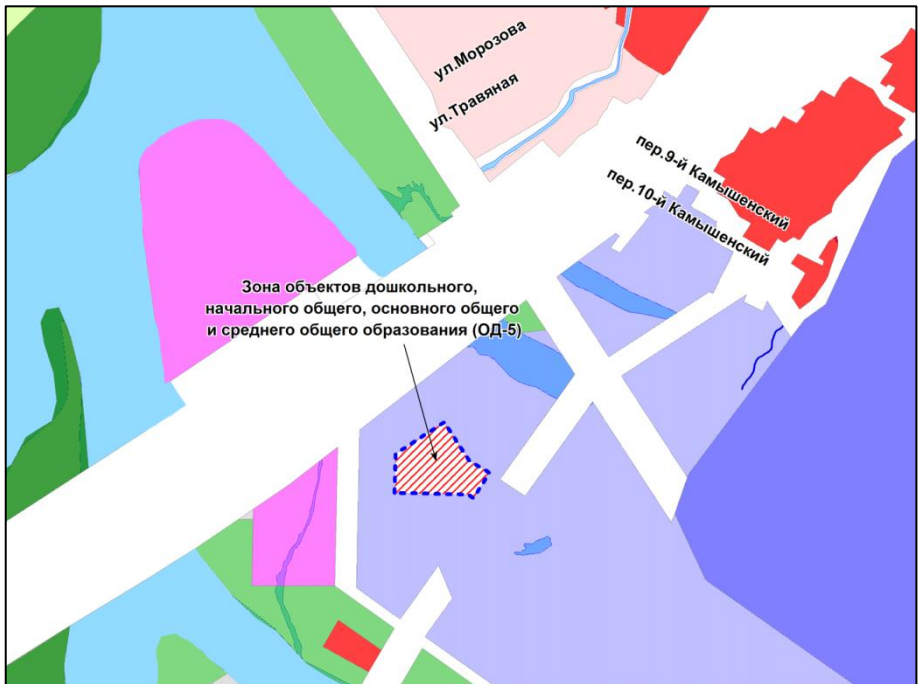

Приложение 68
к решению Совета депутатов
города Новосибирска
от _____ № _____

Фрагмент карты градостроительного зонирования территории города Новосибирска

Масштаб 1 : 10000