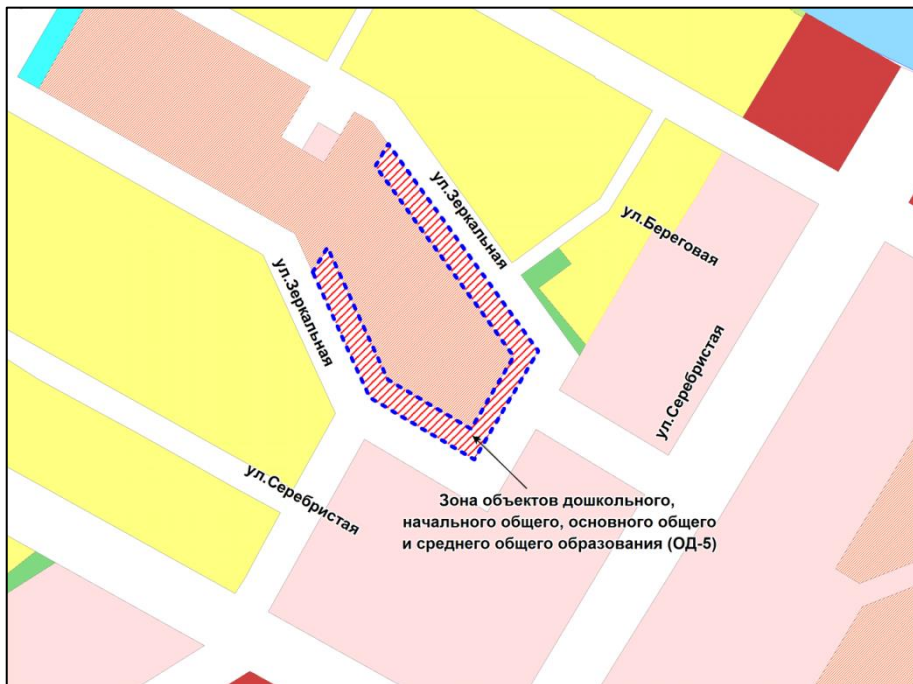

Приложение 13
к решению Совета депутатов
города Новосибирска
от _____ № _____

Фрагмент карты градостроительного зонирования территории города Новосибирска

Масштаб 1 : 5000