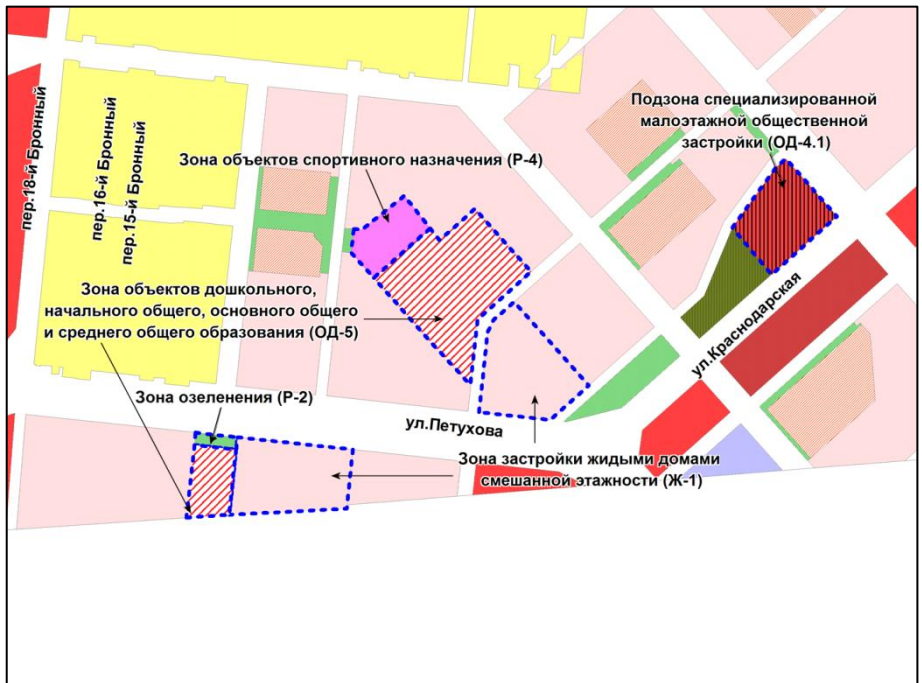

Приложение 40
к решению Совета депутатов
города Новосибирска
от _____ № _____

Фрагмент карты градостроительного зонирования территории города Новосибирска

Масштаб 1 : 15000