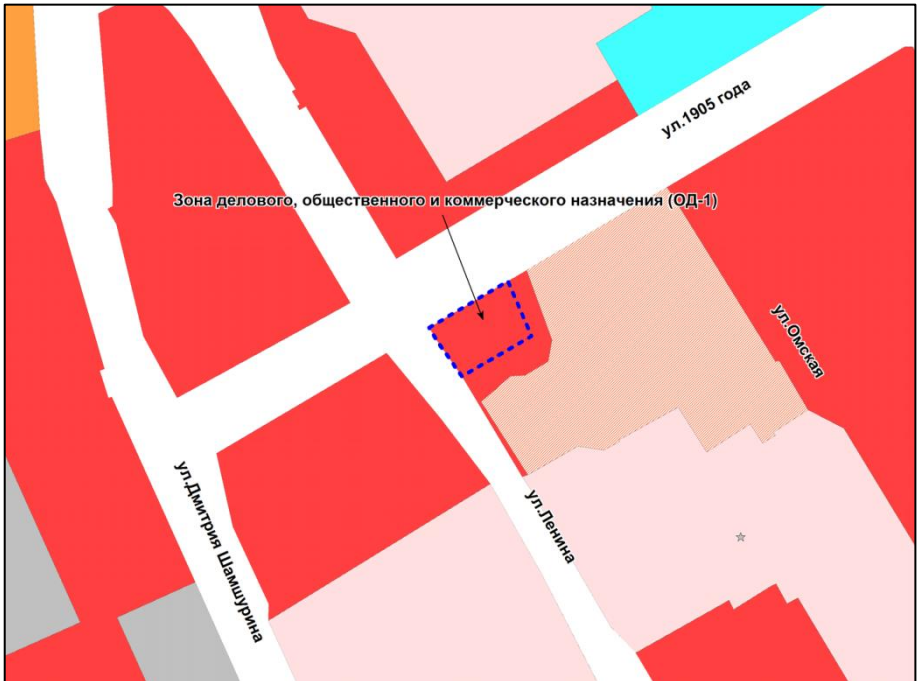

Приложение 62
к решению Совета депутатов
города Новосибирска
от _____ № _____

Фрагмент карты градостроительного зонирования территории города Новосибирска

Масштаб 1 : 2500