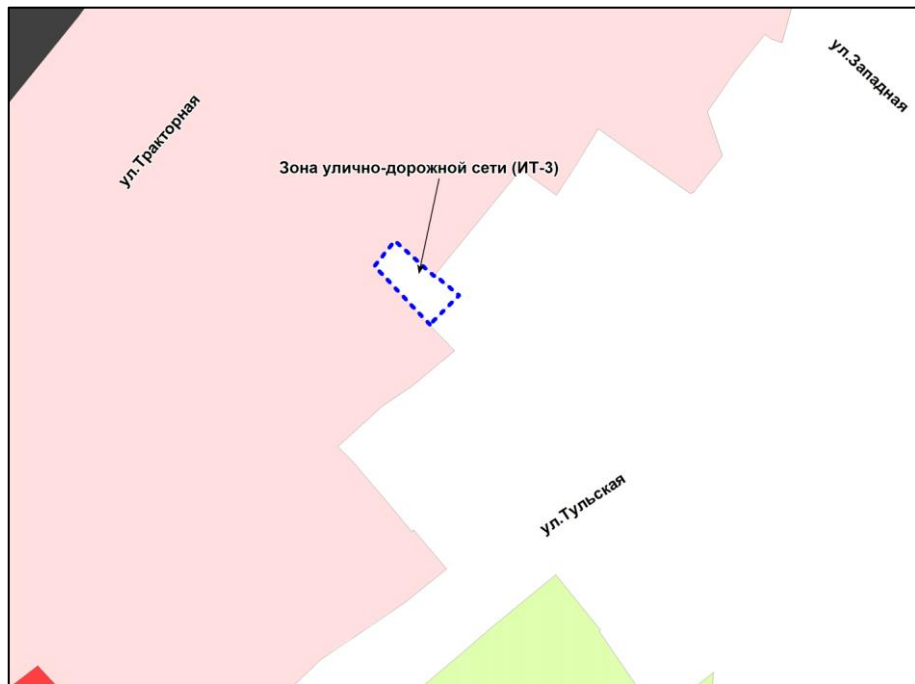

Фрагмент карты градостроительного зонирования территории города Новосибирска

Масштаб 1 : 2500

---

Приложение 61  
к решению Совета депутатов  
города Новосибирска  
от \_\_\_\_\_ № \_\_\_\_\_

Фрагмент карты градостроительного зонирования территории города Новосибирска