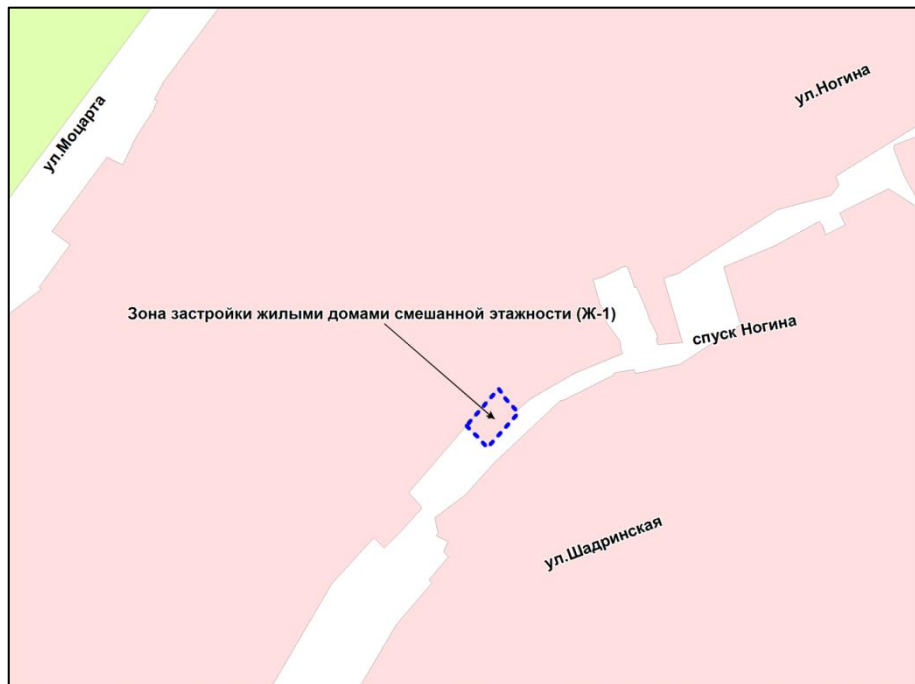

Приложение 1  
к решению Совета депутатов  
города Новосибирска  
от \_\_\_\_\_ № \_\_\_\_\_

Фрагмент карты градостроительного зонирования территории города Новосибирска

Масштаб 1 : 2500

---

Приложение 2  
к решению Совета депутатов  
города Новосибирска  
от \_\_\_\_\_ № \_\_\_\_\_