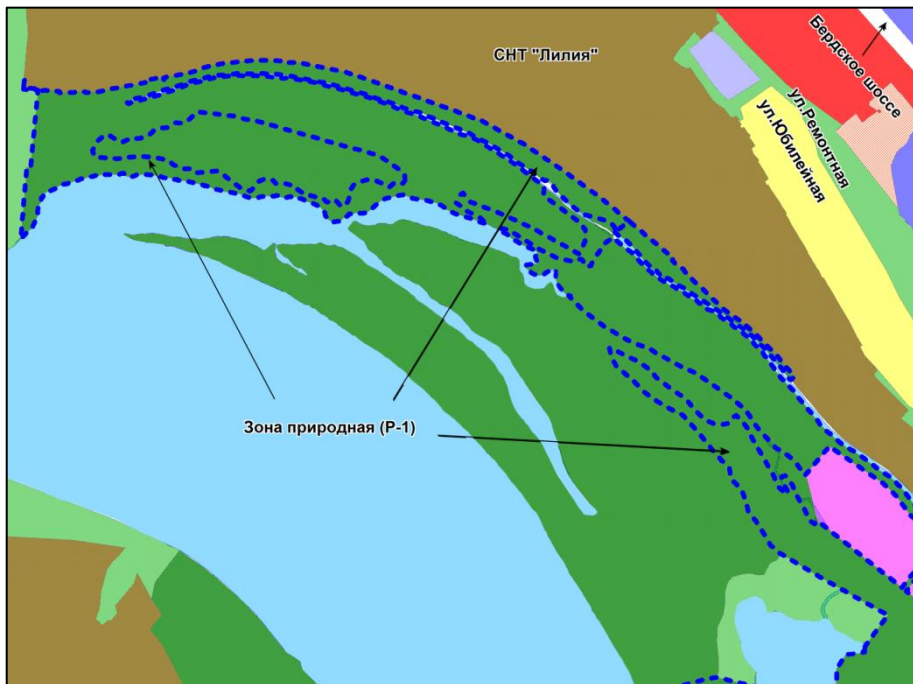

Фрагмент карты градостроительного зонирования территории города Новосибирска

Масштаб 1 : 2500

---

Приложение 22  
к решению Совета депутатов  
города Новосибирска  
от \_\_\_\_\_ № \_\_\_\_\_

Фрагмент карты градостроительного зонирования территории города Новосибирска