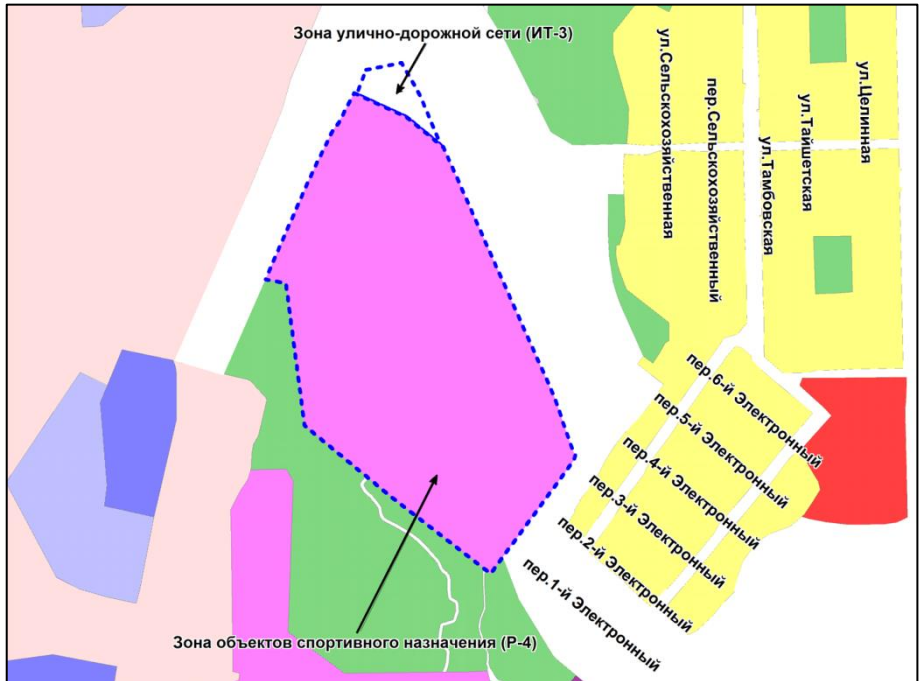

Приложение 5
к решению Совета депутатов
города Новосибирска
от _____ № _____

Фрагмент карты градостроительного зонирования территории города Новосибирска

Масштаб 1 : 10000