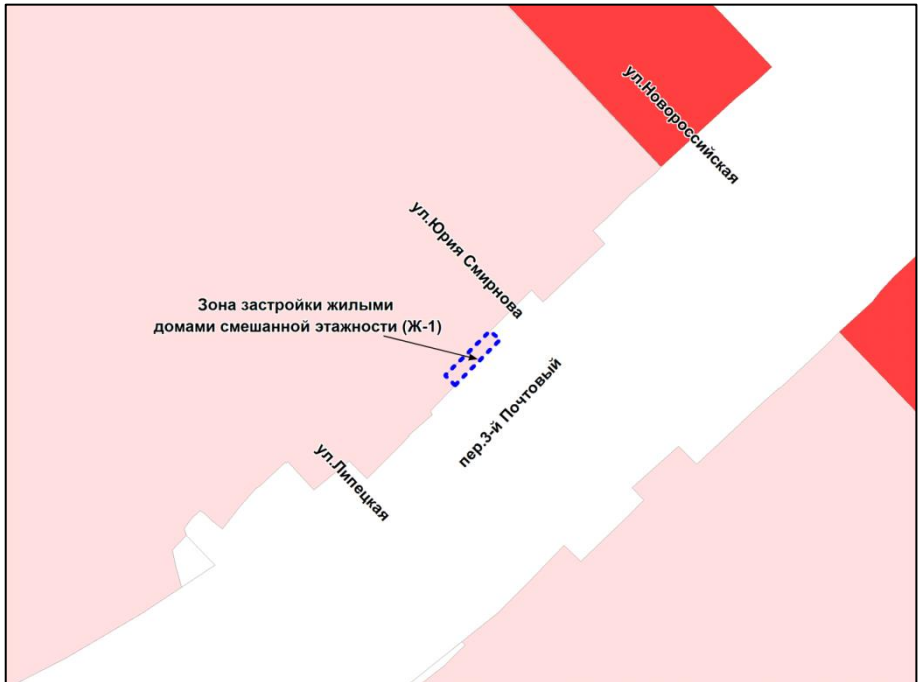

Приложение 25
к решению Совета депутатов
города Новосибирска
от _____ № _____

Фрагмент карты градостроительного зонирования территории города Новосибирска

Масштаб 1 : 2500