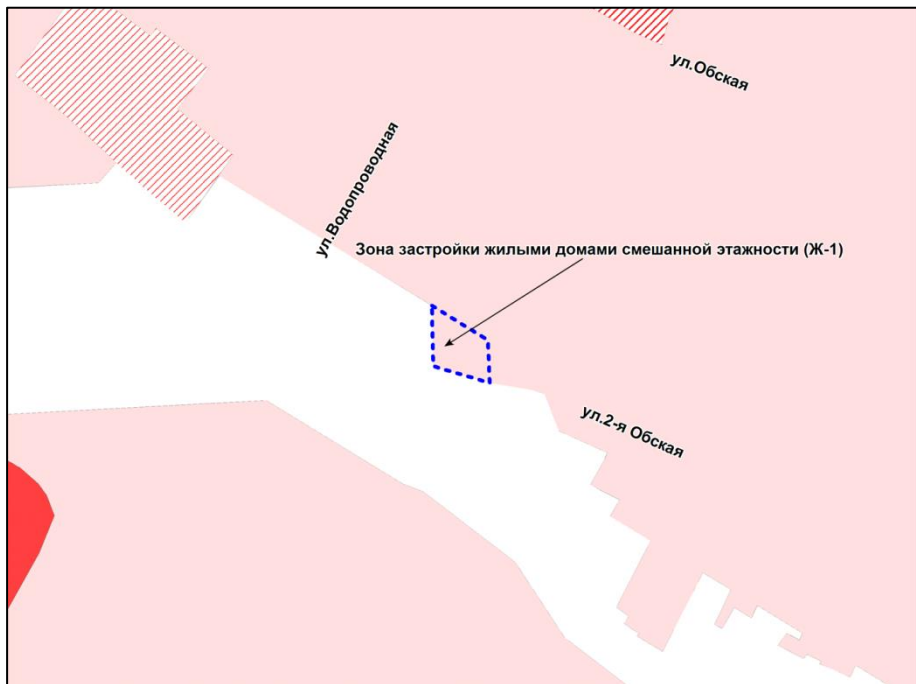

Приложение 56
к решению Совета депутатов
города Новосибирска
от _____ № _____

Фрагмент карты градостроительного зонирования территории города Новосибирска

Масштаб 1 : 2500