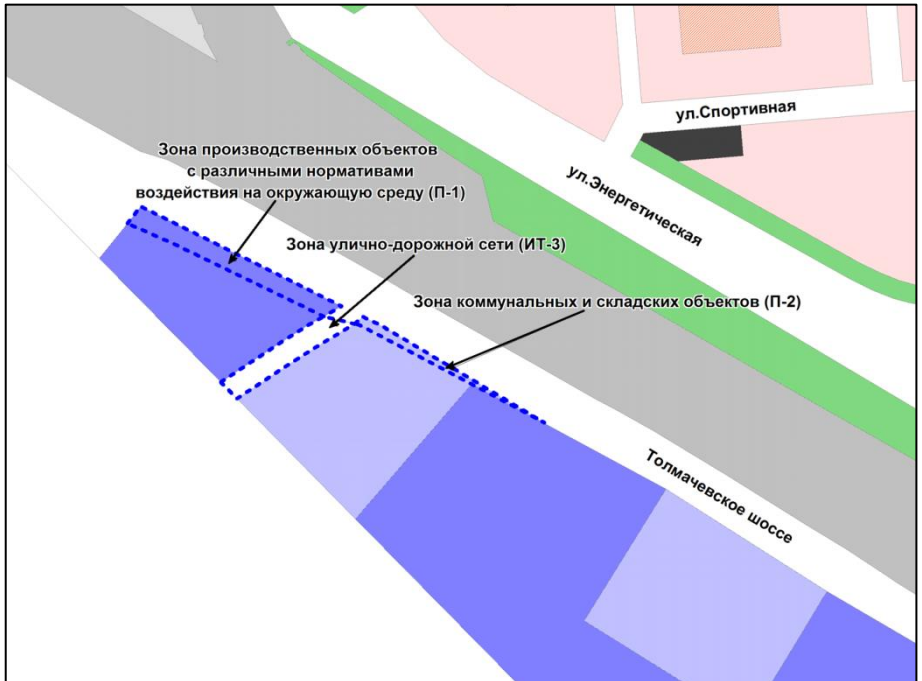

Приложение 2
к решению Совета депутатов
города Новосибирска
от _____ № _____

Фрагмент карты градостроительного зонирования территории города Новосибирска

Масштаб 1 : 10000