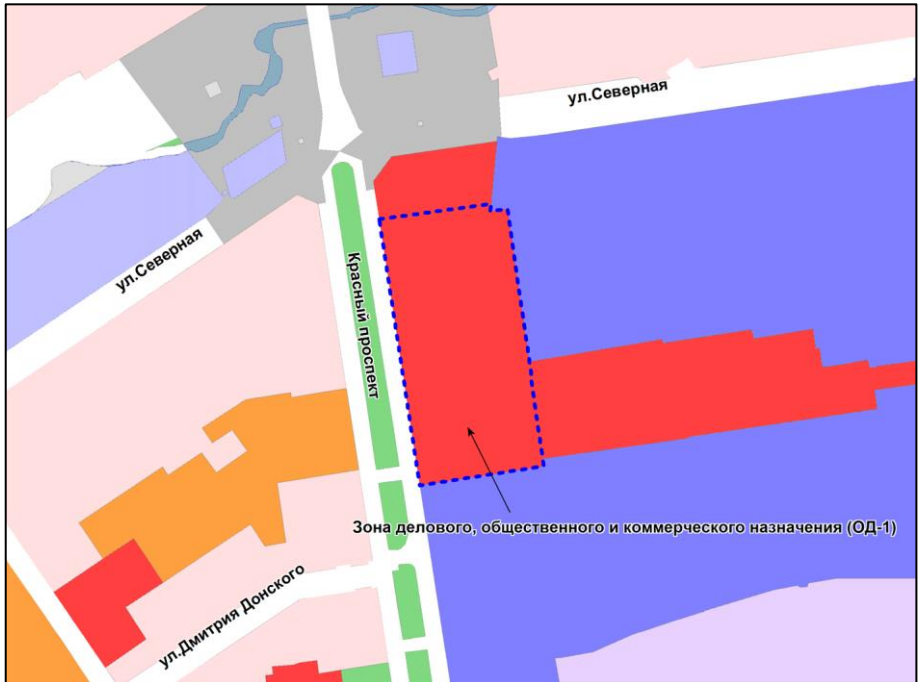

Приложение 54
к решению Совета депутатов
города Новосибирска
от _____ № _____

Фрагмент карты градостроительного зонирования территории города Новосибирска

Масштаб 1 : 7000