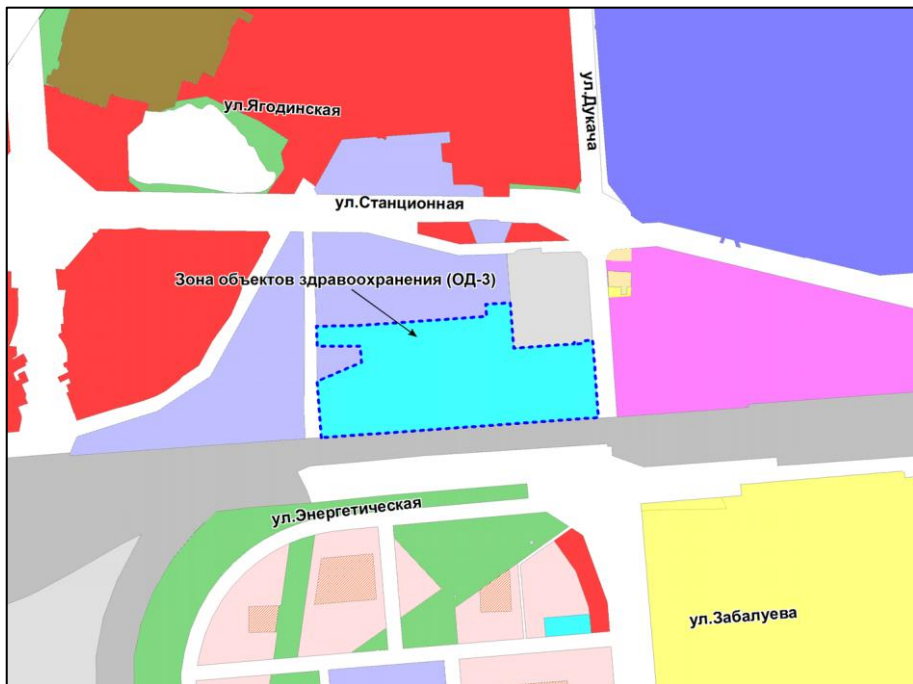

Фрагмент карты градостроительного зонирования территории города Новосибирска

Масштаб 1 : 5000

---

Приложение 34  
к решению Совета депутатов  
города Новосибирска  
от \_\_\_\_\_ № \_\_\_\_\_

Фрагмент карты градостроительного зонирования территории города Новосибирска