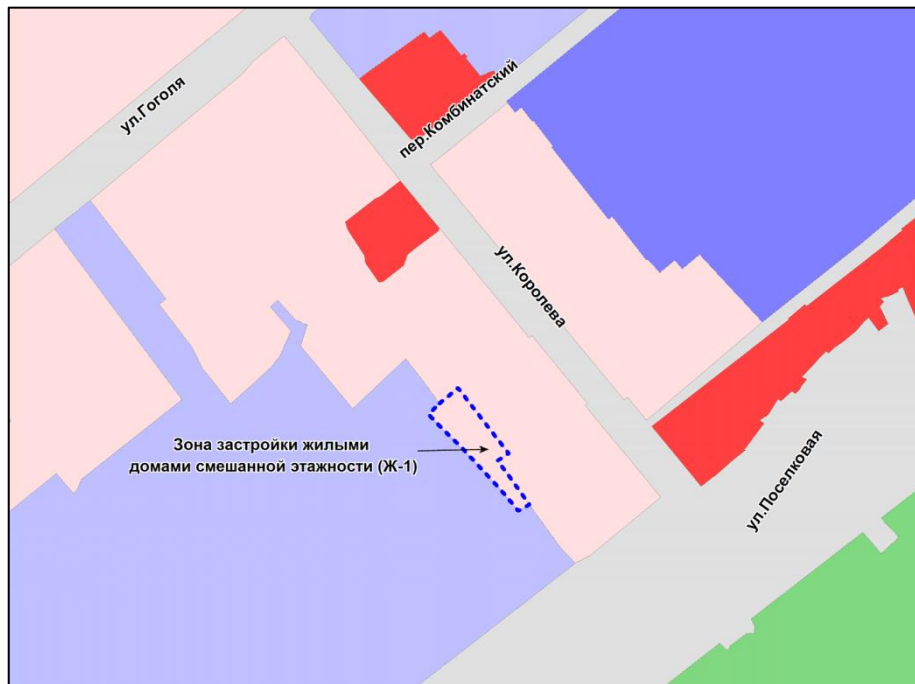

Фрагмент карты градостроительного зонирования территории города Новосибирска

Масштаб 1 : 2500

---

Приложение 26  
к решению Совета депутатов  
города Новосибирска  
от \_\_\_\_\_ № \_\_\_\_\_

Фрагмент карты градостроительного зонирования территории города Новосибирска