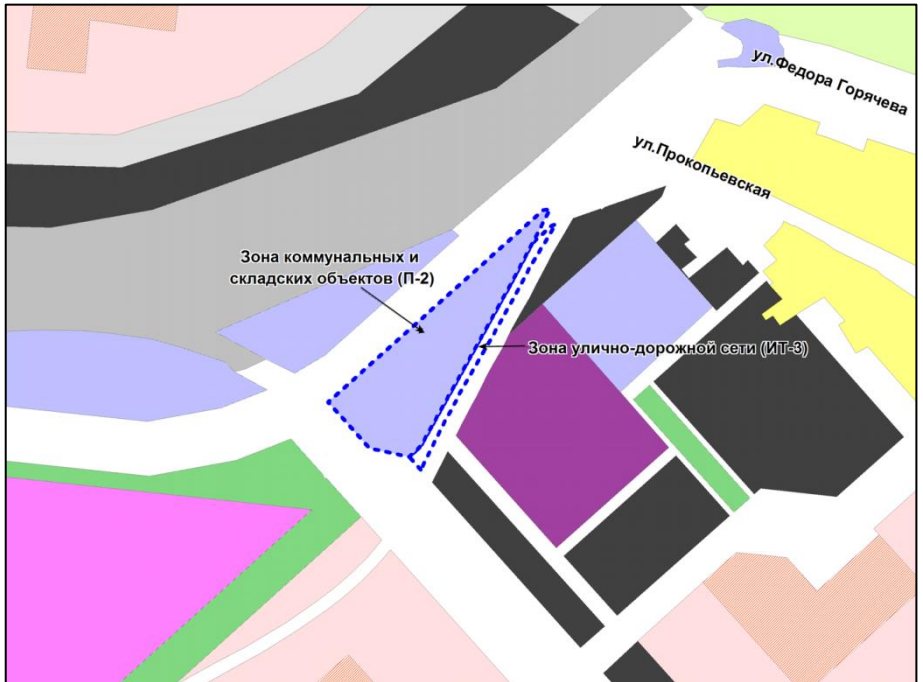

Приложение 41
к решению Совета депутатов
города Новосибирска
от _____ № _____

Фрагмент карты градостроительного зонирования территории города Новосибирска

Масштаб 1 : 7000