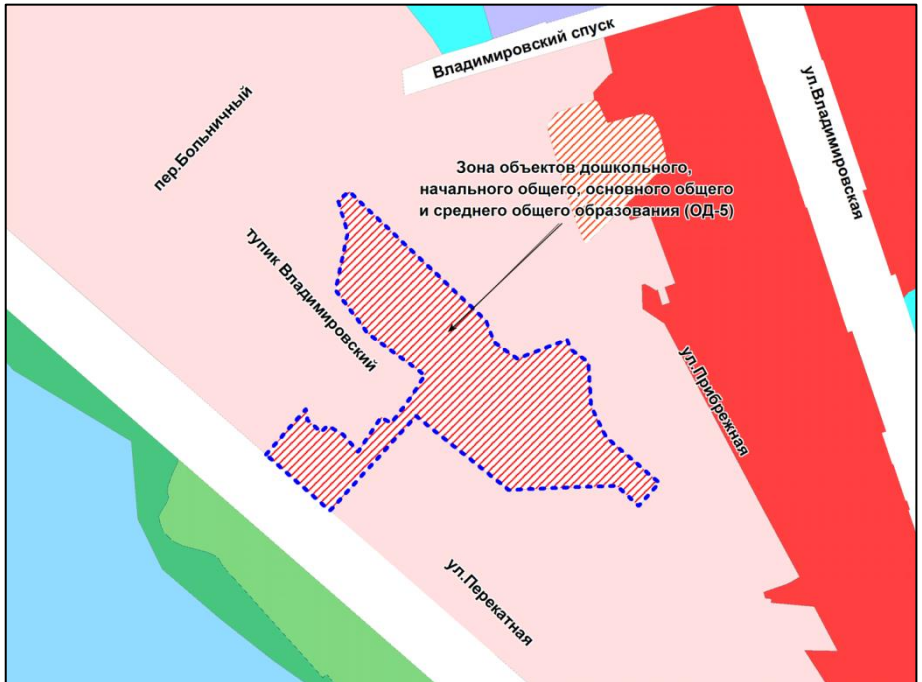

Приложение 64
к решению Совета депутатов
города Новосибирска
от _____ № _____

Фрагмент карты градостроительного зонирования территории города Новосибирска

Масштаб 1 :5000