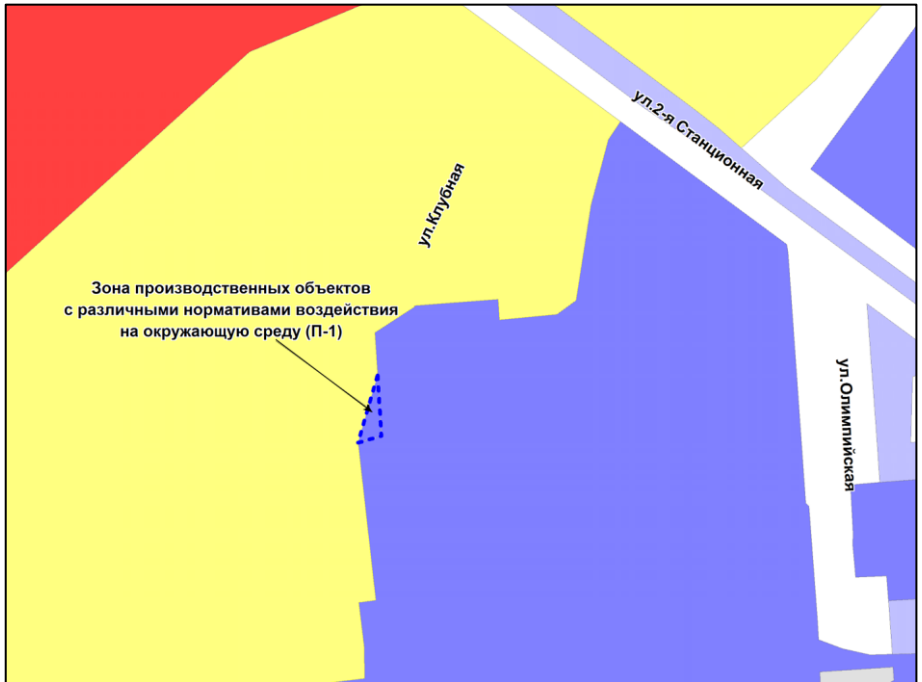

Приложение 6
к решению Совета депутатов
города Новосибирска
от _____ № _____

Фрагмент карты градостроительного зонирования территории города Новосибирска

Масштаб 1 : 5000