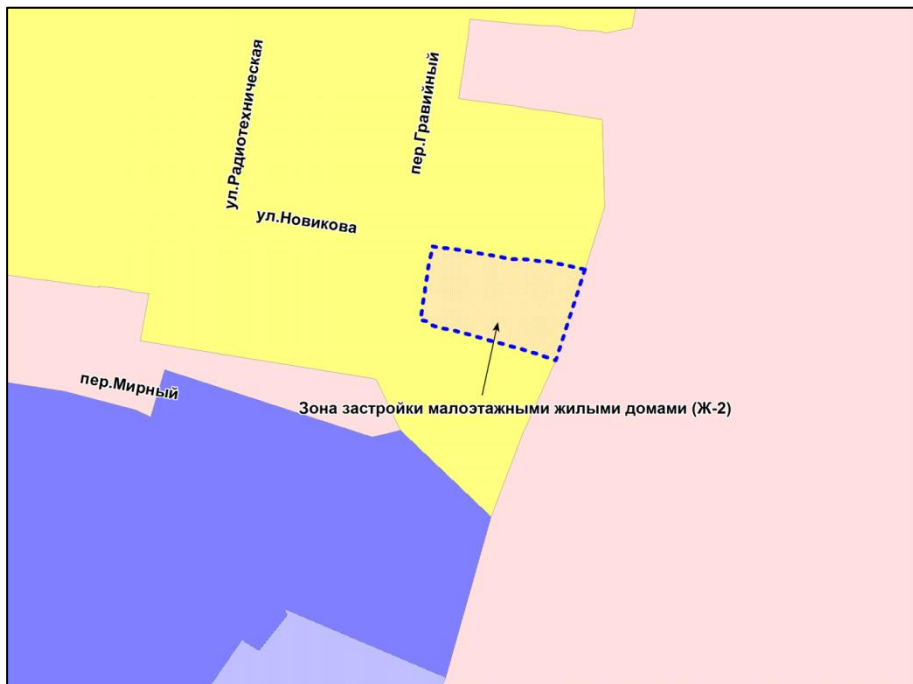

Приложение 59
к решению Совета депутатов
города Новосибирска
от _____ № _____

Фрагмент карты градостроительного зонирования территории города Новосибирска

Масштаб 1 : 2500