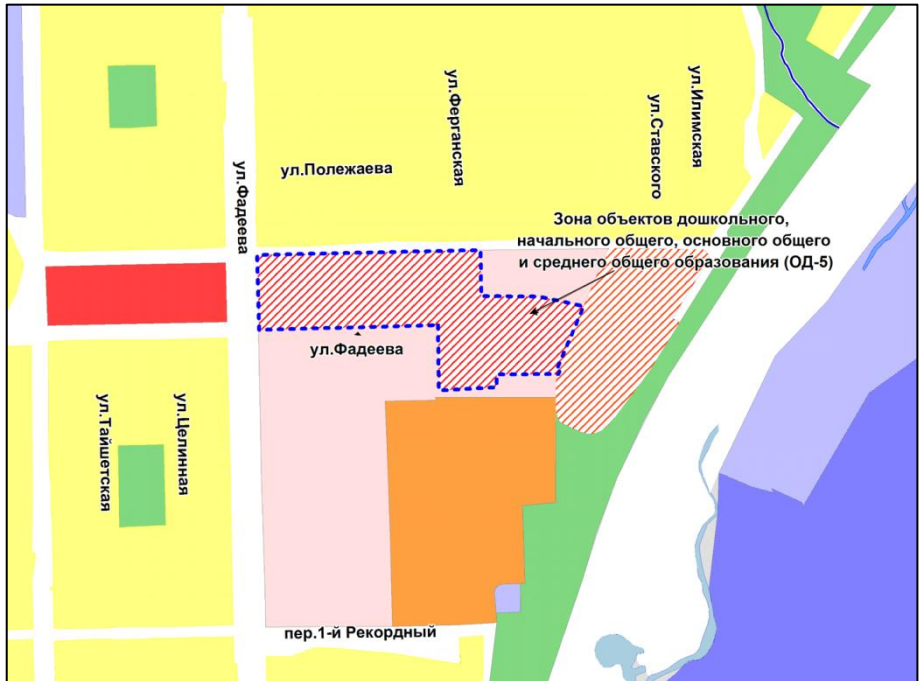

Приложение 16
к решению Совета депутатов
города Новосибирска
от _____ № _____

Фрагмент карты градостроительного зонирования территории города Новосибирска

Масштаб 1 : 7000