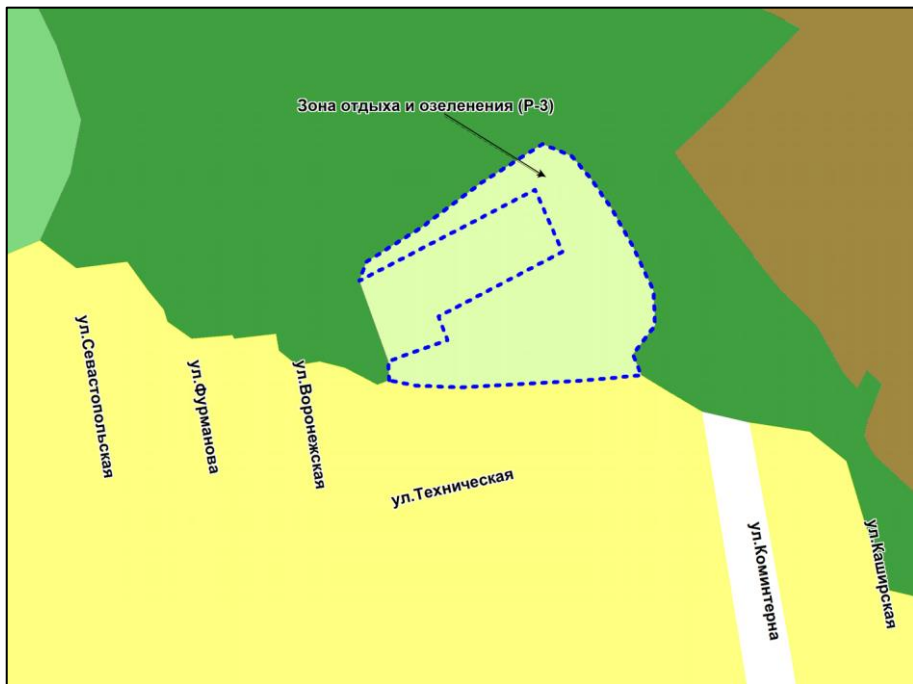

Приложение 66
к решению Совета депутатов
города Новосибирска
от _____ № _____

Фрагмент карты градостроительного зонирования территории города Новосибирска

Масштаб 1 : 5000