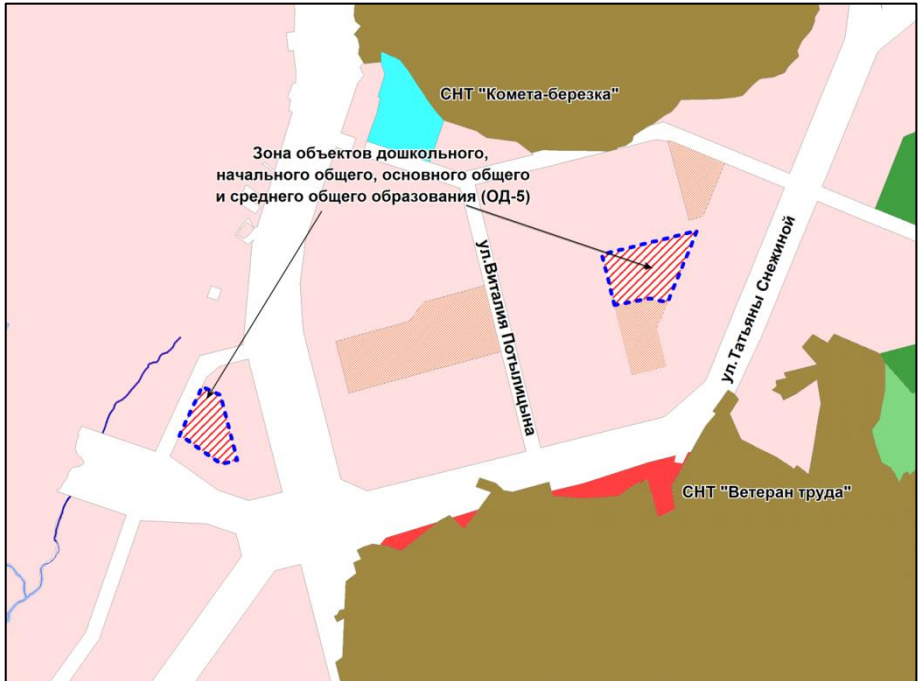

Приложение 9
к решению Совета депутатов
города Новосибирска
от _____ № _____

Фрагмент карты градостроительного зонирования территории города Новосибирска

Масштаб 1 : 15000